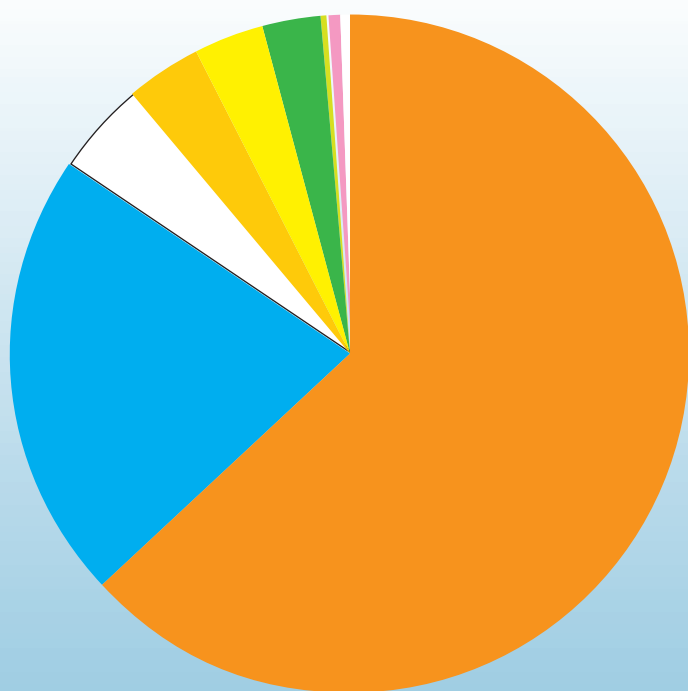

Agosto  
**2013**

Nel mese indicato  
abbiamo raccolto

**2.271.980 kg**

di rifiuti, di cui

**834.820 kg**

di differenziata

misure espresse in kg