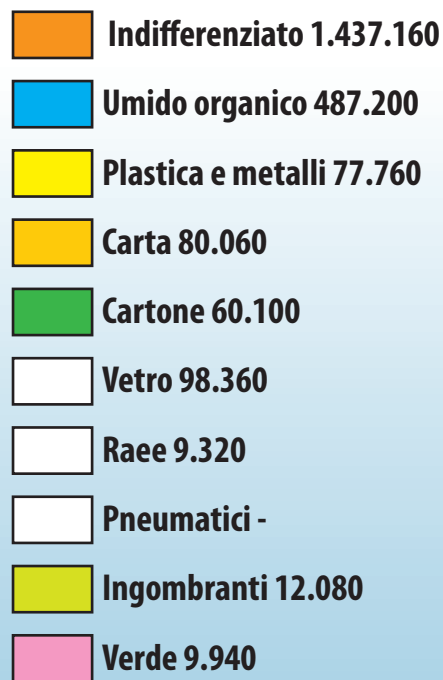

Agosto  
**2013**

Nel mese indicato  
abbiamo raccolto

**2.271.980 kg**

di rifiuti, di cui

**834.820 kg**

di differenziata

misure espresse in kg