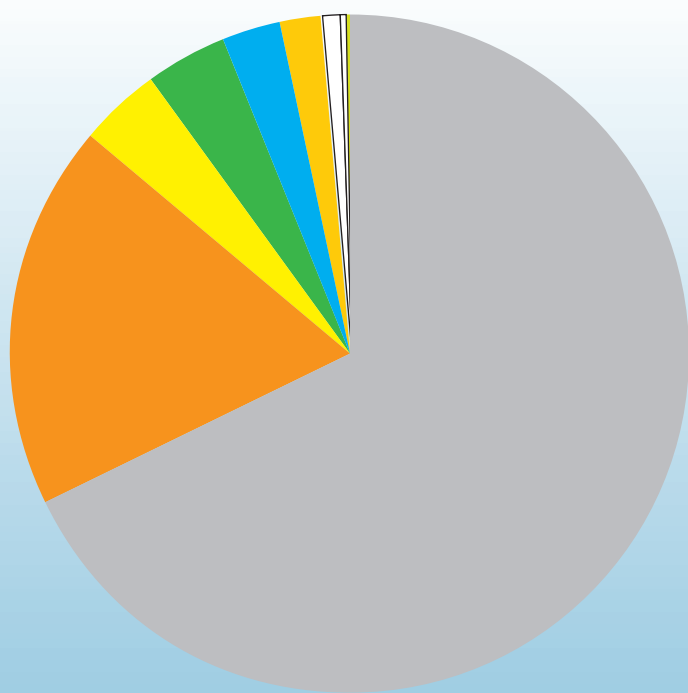

Agosto  
**2012**

Nel mese indicato  
abbiamo raccolto

**2.398.900 kg**

di rifiuti, di cui

**757.540 kg**

di differenziata

misure espresse in kg