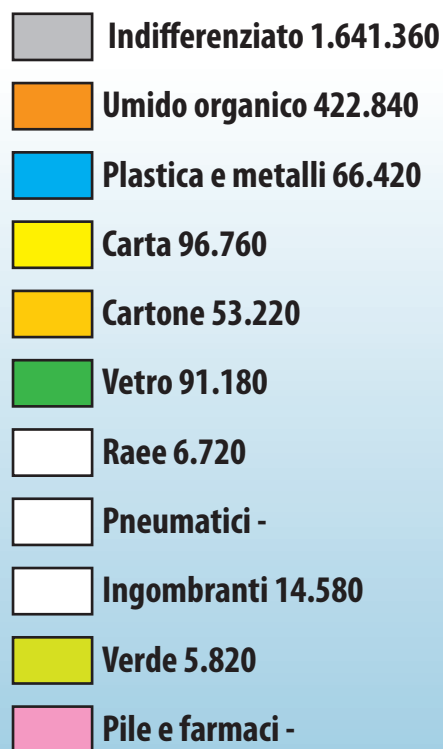

Agosto  
**2012**

Nel mese indicato  
abbiamo raccolto

**2.398.900 kg**

di rifiuti, di cui

**757.540 kg**

di differenziata

misure espresse in kg