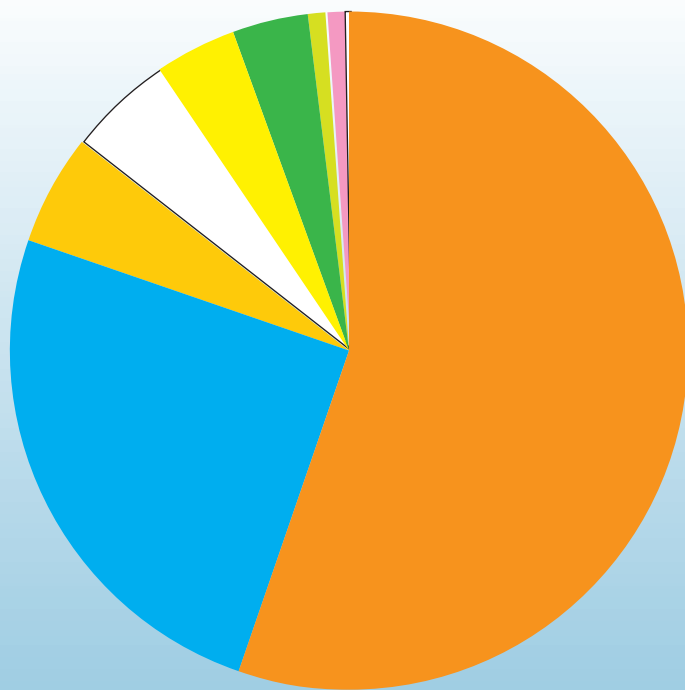

Aprile
2013

Nel mese indicato
abbiamo raccolto

1.511.960 kg

di rifiuti, di cui

673.260 kg

di differenziata

misure espresse in kg