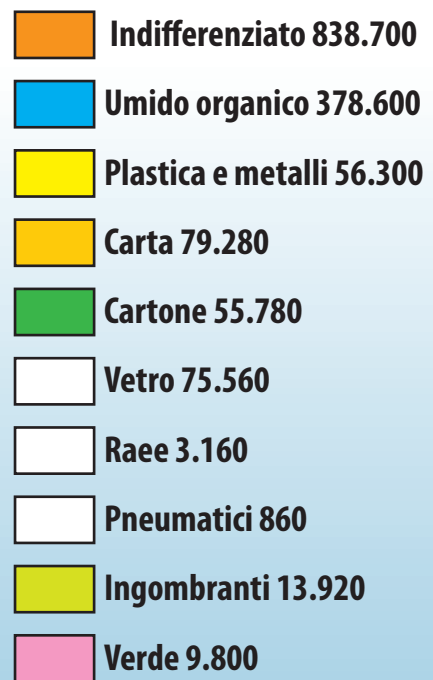

Aprile
2013

Nel mese indicato
abbiamo raccolto

1.511.960 kg

di rifiuti, di cui

673.260 kg

di differenziata

misure espresse in kg