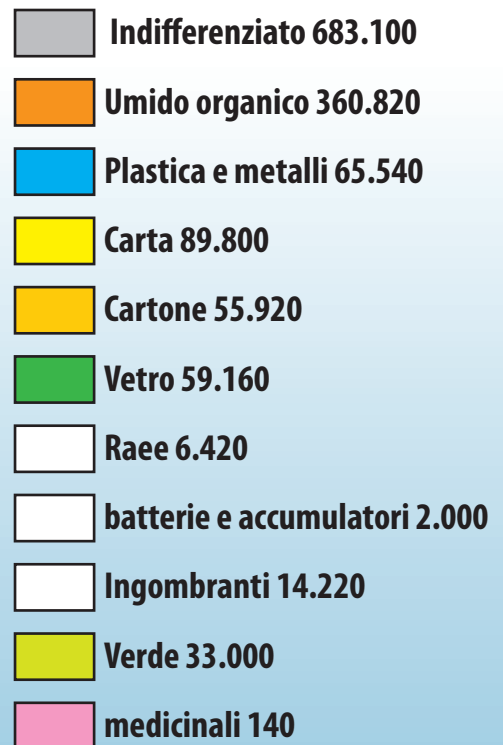

Dicembre
2013

Nel mese indicato
abbiamo raccolto

1.370.120 kg

di rifiuti, di cui

687.020 kg

di differenziata

misure espresse in kg