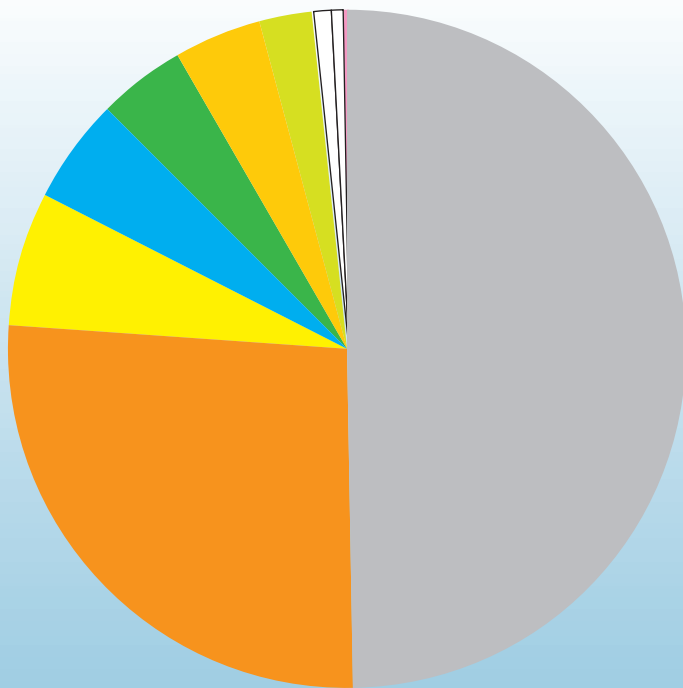

Dicembre
2013

Nel mese indicato
abbiamo raccolto

1.370.120 kg

di rifiuti, di cui

687.020 kg

di differenziata

misure espresse in kg