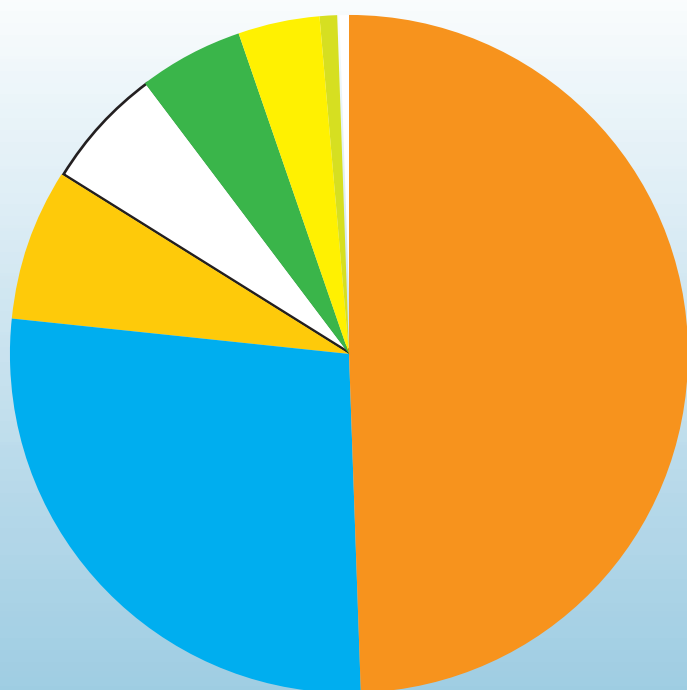

Dicembre
2014

Nel mese indicato
abbiamo raccolto

1.384.660 kg

di rifiuti, di cui

698.720 kg

di differenziata

misure espresse in kg

	Indifferenziato 685.940
	Umido organico 376.580
	Plastica e metalli 54.020
	Carta 99.900
	Cartone 69.200
	Vetro 80.540
	Raee 6.520
	Ingombranti
	verde 11.960
	pneumatici