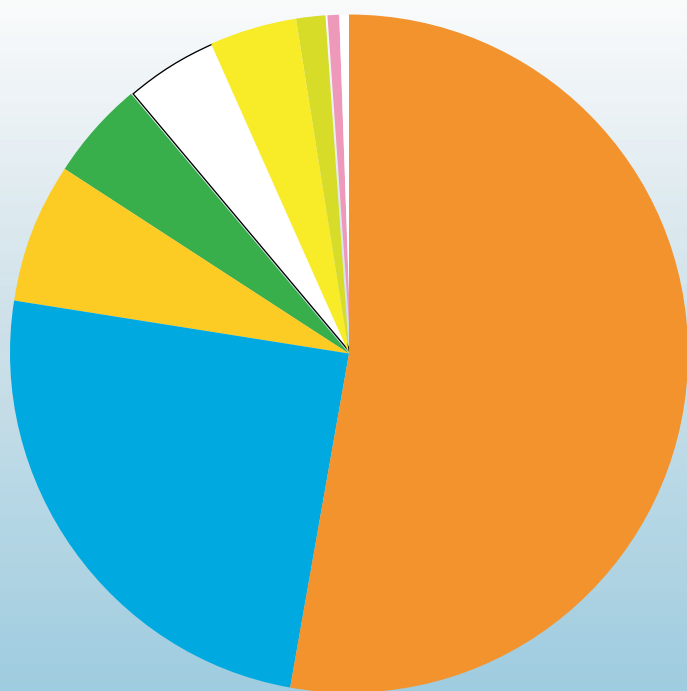

**Febbraio**  
**2013**

Nel mese indicato  
abbiamo raccolto

**1.178.640 kg**

di rifiuti, di cui

**533.640 kg**

di differenziata

misure espresse in kg