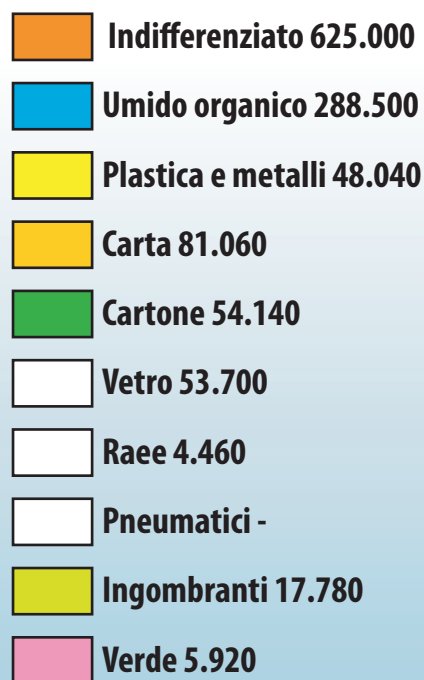

**Febbraio**  
**2013**

Nel mese indicato  
abbiamo raccolto

**1.178.640 kg**

di rifiuti, di cui

**533.640 kg**

di differenziata

misure espresse in kg