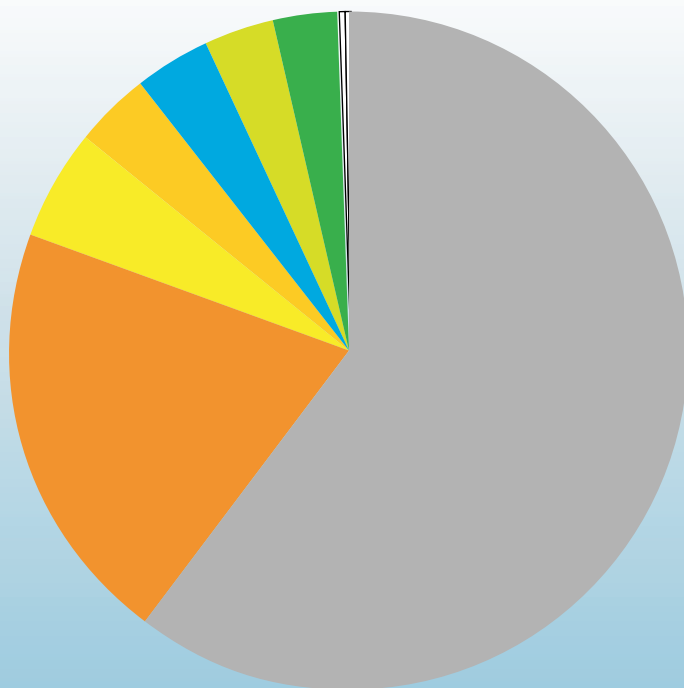

Febbraio
2012

Nel mese indicato
abbiamo raccolto

1.229.880 kg

di rifiuti, di cui

486.180 kg

di differenziata

Indifferenziato	743.700
Umido organico	250.240
Plastica e metalli	44.100
Carta	63.620
Cartone	45.360
Vetro	36.940
Rae	1.700
Pneumatici	-
Ingombranti	3.940
Verde	40.240
Pile e farmaci	-

misure espresse in kg