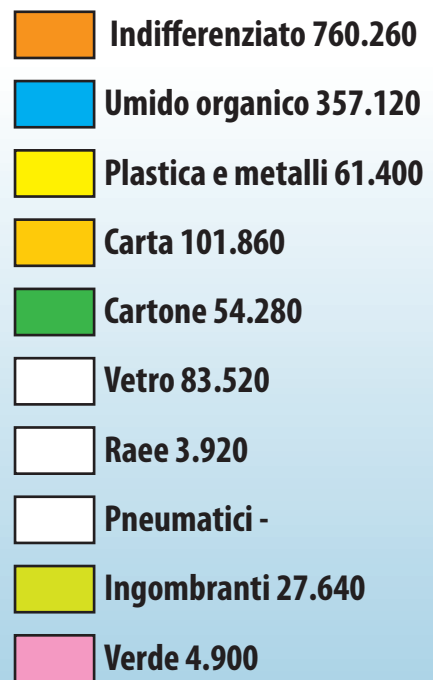

Gennaio  
**2013**

Nel mese indicato  
abbiamo raccolto

**1.454.900 kg**

di rifiuti, di cui

**694.640 kg**

di differenziata

misure espresse in kg