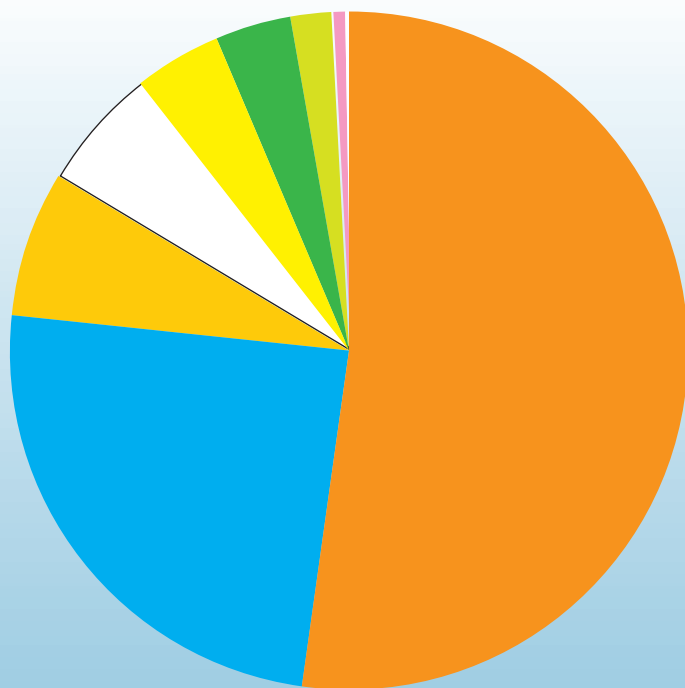

Gennaio  
**2013**

Nel mese indicato  
abbiamo raccolto

**1.454.900 kg**

di rifiuti, di cui

**694.640 kg**

di differenziata

misure espresse in kg