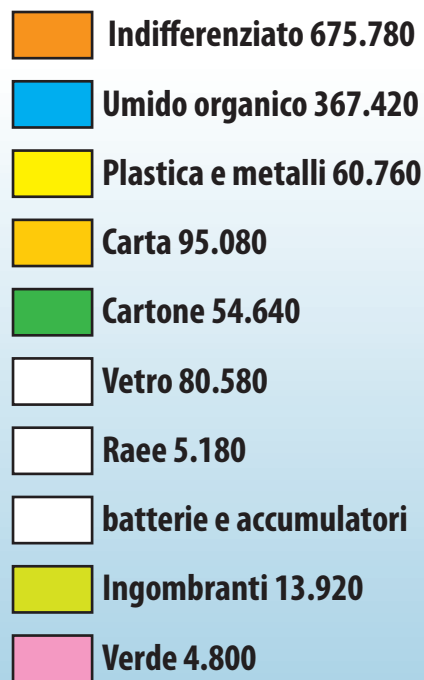

Gennaio
2014

Nel mese indicato
abbiamo raccolto

1.358.160 kg

di rifiuti, di cui

682.380 kg

di differenziata

misure espresse in kg