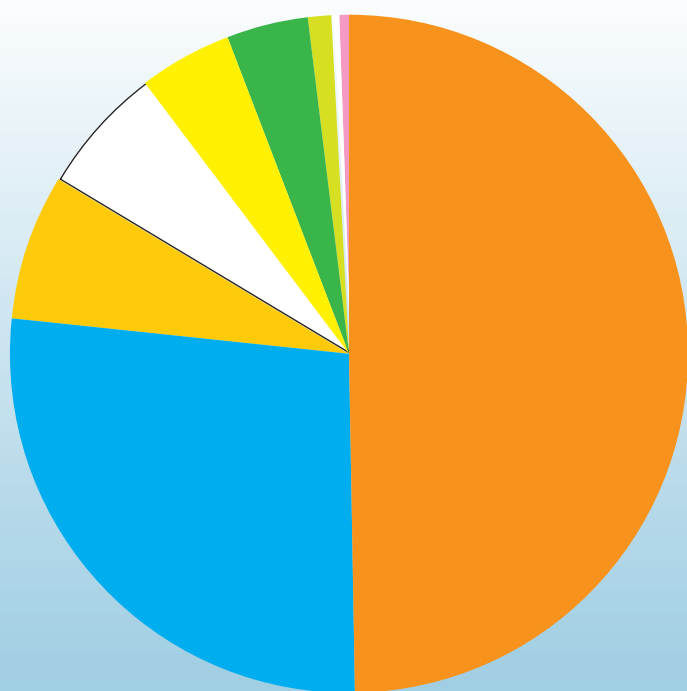

Gennaio
2014

Nel mese indicato
abbiamo raccolto

1.358.160 kg

di rifiuti, di cui

682.380 kg

di differenziata

misure espresse in kg