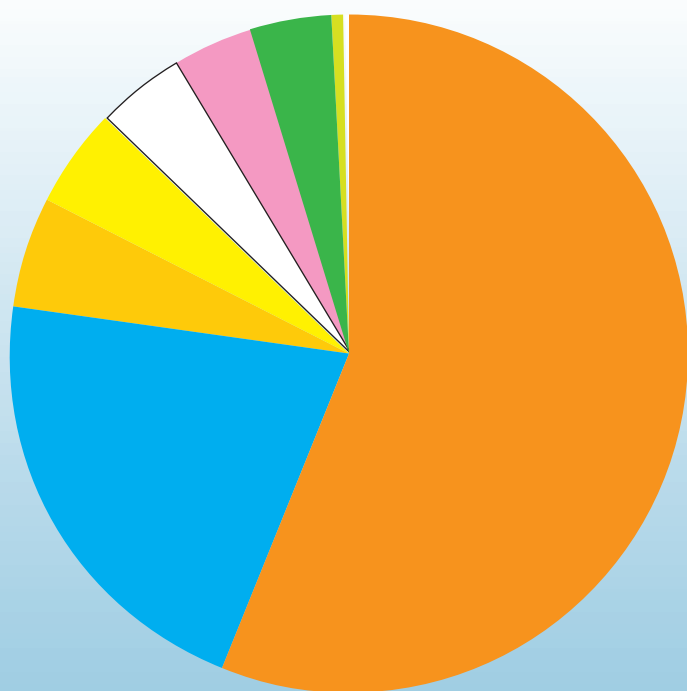

Giugno  
**2013**

Nel mese indicato  
abbiamo raccolto

**1.559.560 kg**

di rifiuti, di cui

**684.060 kg**

di differenziata

misure espresse in kg