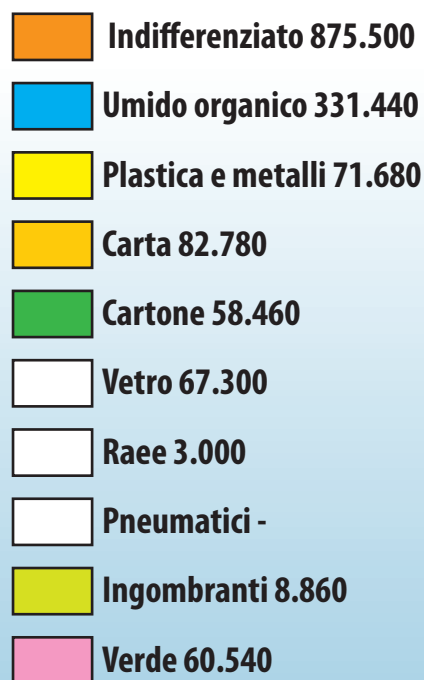

Giugno  
**2013**

Nel mese indicato  
abbiamo raccolto

**1.559.560 kg**

di rifiuti, di cui

**684.060 kg**

di differenziata

misure espresse in kg