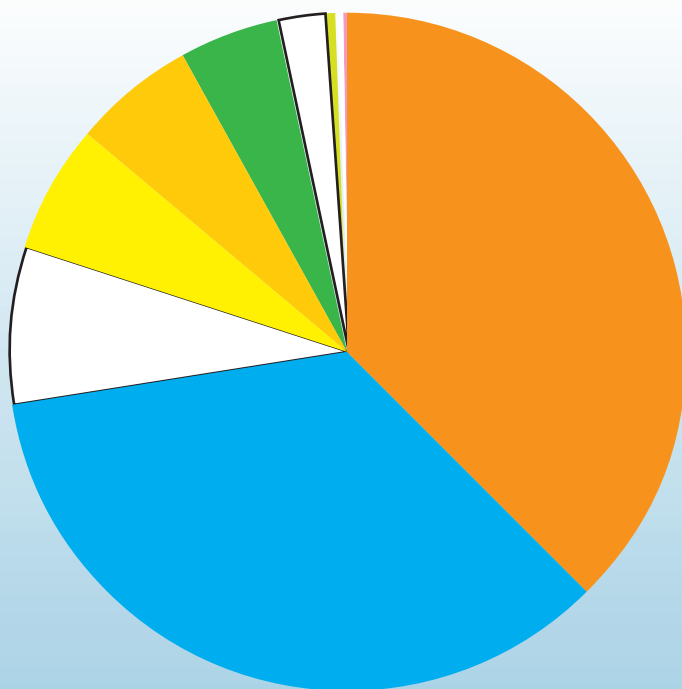

Giugno
2017

Nel mese indicato
abbiamo raccolto

1.625.240 kg

di rifiuti, di cui

1.012.920 kg

di differenziata

misure espresse in kg

	Indifferenziato 612.320
	Umido organico 565.980
	Plastica e metalli 102.590
	Carta 94.780
	Cartone 72.910
	Vetro 122.080
	Raee 7.560
	Ingombranti 36.640
	Verde 8.580
	Oli e grassi 1.200
	Pneumatici 600