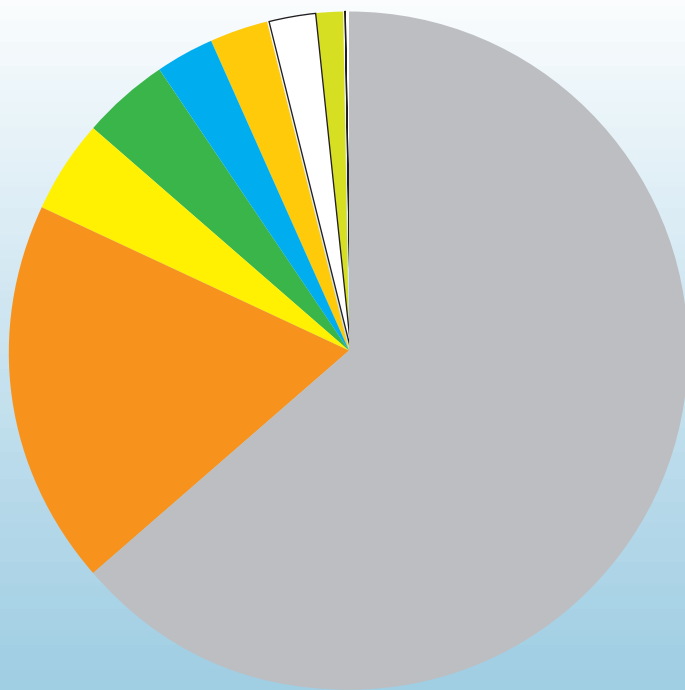

**Giugno**  
**2012**

Nel mese indicato  
abbiamo raccolto

**1.793.930 kg**

di rifiuti, di cui

**650.970 kg**

di differenziata

Indifferenziato	1.142.960
Umido organico	328.560
Plastica e metalli	52.280
Carta	81.840
Cartone	50.620
Vetro	72.100
Raee	2.160
Pneumatici	600
Ingombranti	37.990
Verde	24.820
Pile e farmaci	-

misure espresse in kg