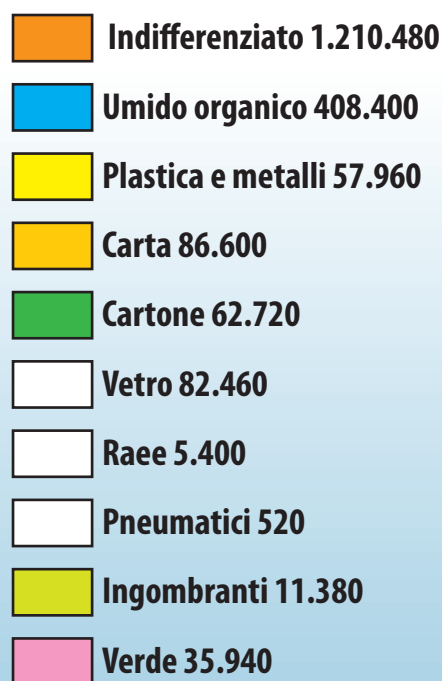

Luglio
2013

Nel mese indicato
abbiamo raccolto

1.961.860 kg

di rifiuti, di cui

751.380 kg

di differenziata

misure espresse in kg