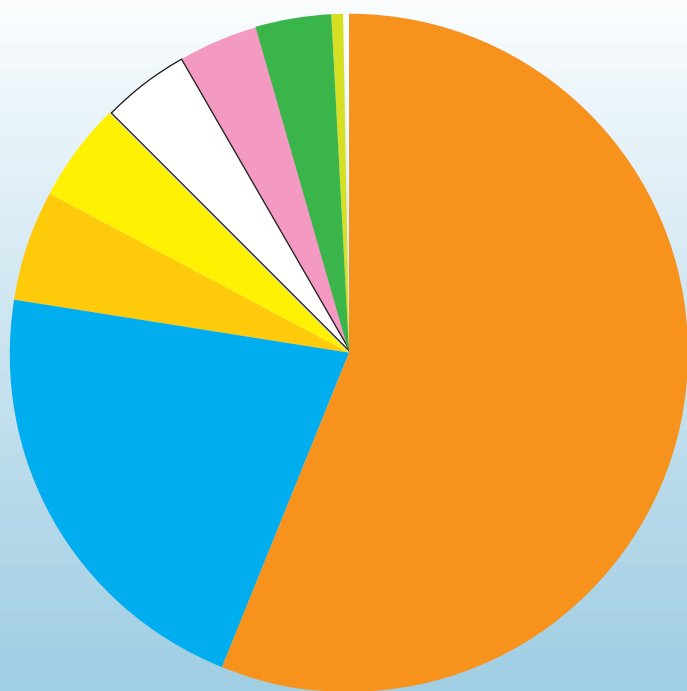

Luglio
2013

Nel mese indicato
abbiamo raccolto

1.961.860 kg

di rifiuti, di cui

751.380 kg

di differenziata

misure espresse in kg