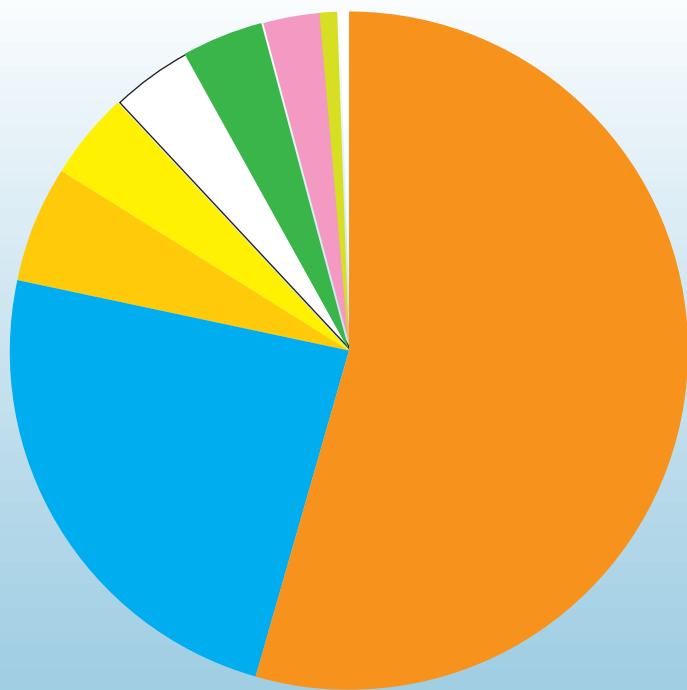

Maggio
2013

Nel mese indicato
abbiamo raccolto

1.635.400 kg

di rifiuti, di cui

745.760 kg

di differenziata

misure espresse in kg