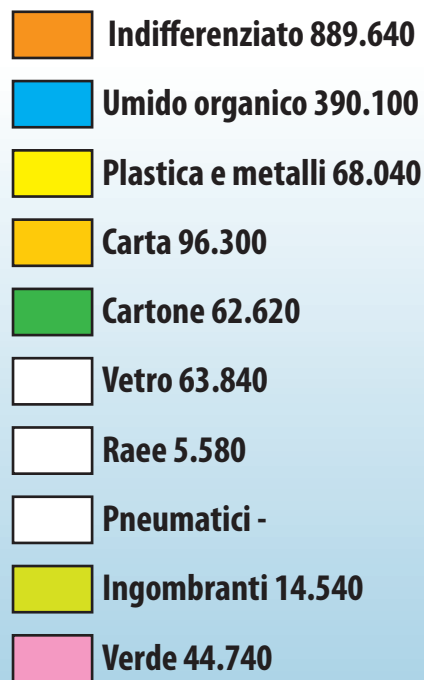

Maggio
2013

Nel mese indicato
abbiamo raccolto

1.635.400 kg

di rifiuti, di cui

745.760 kg

di differenziata

misure espresse in kg