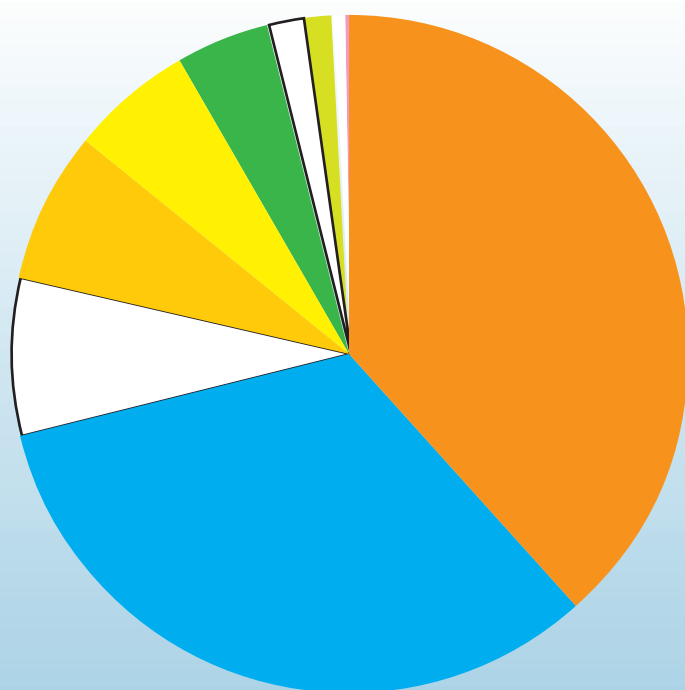

Maggio
2017

Nel mese indicato
abbiamo raccolto

1.553.240 kg

di rifiuti, di cui

964.560 kg

di differenziata

misure espresse in kg

	Indifferenziato	588.680
	Umido organico	501.040
	Plastica e metalli	87.940
	Carta	112.810
	Cartone	66.940
	Vetro	114.450
	Rae	9.060
	Ingombranti	26.660
	Verde	20.900
	Medicinali	900
	Pneumatici	940
	Rifiuti misti dell'attività di costruzione e demolizione	22.470
	Batterie e accumulatori	420