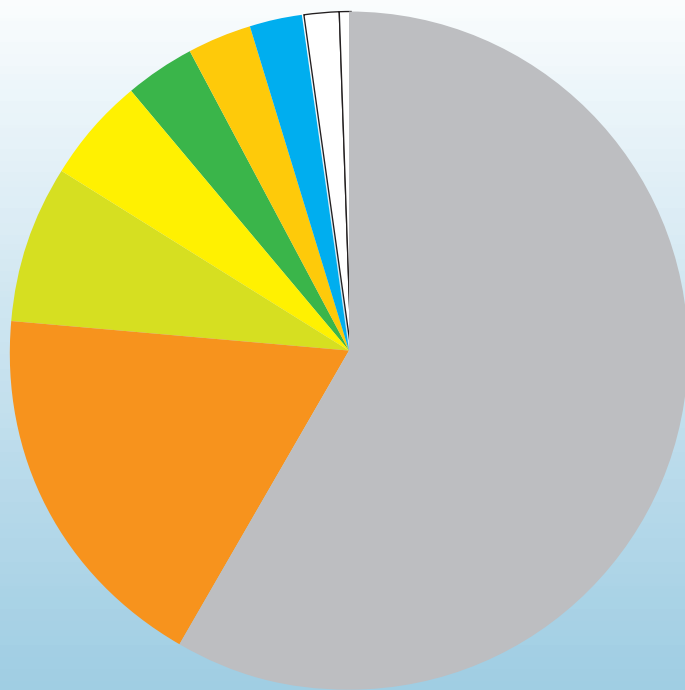

Maggio
2012

Nel mese indicato
abbiamo raccolto

1.822.760 kg

di rifiuti, di cui

758.880 kg

di differenziata

Indifferenziato	1.063.880
Umido organico	330.400
Plastica e metalli	49.980
Carta	92.400
Cartone	55.580
Vetro	59.160
Raee	9.080
Pneumatici	-
Ingombranti	26.680
Verde	153.600
Pile e farmaci	-

misure espresse in kg