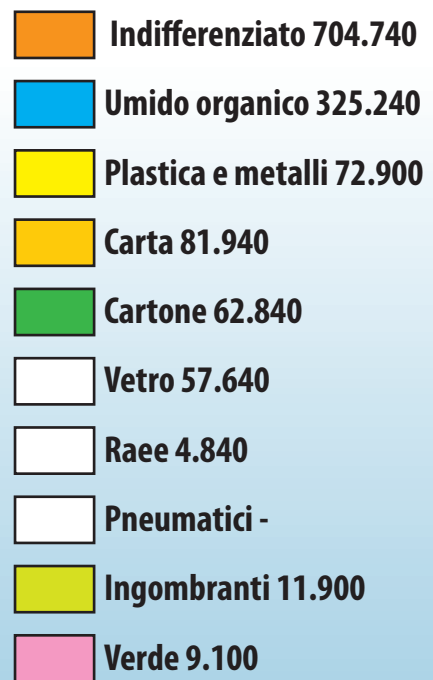

Marzo
2013

Nel mese indicato
abbiamo raccolto

1.331.140 kg

di rifiuti, di cui

626.400 kg

di differenziata

misure espresse in kg