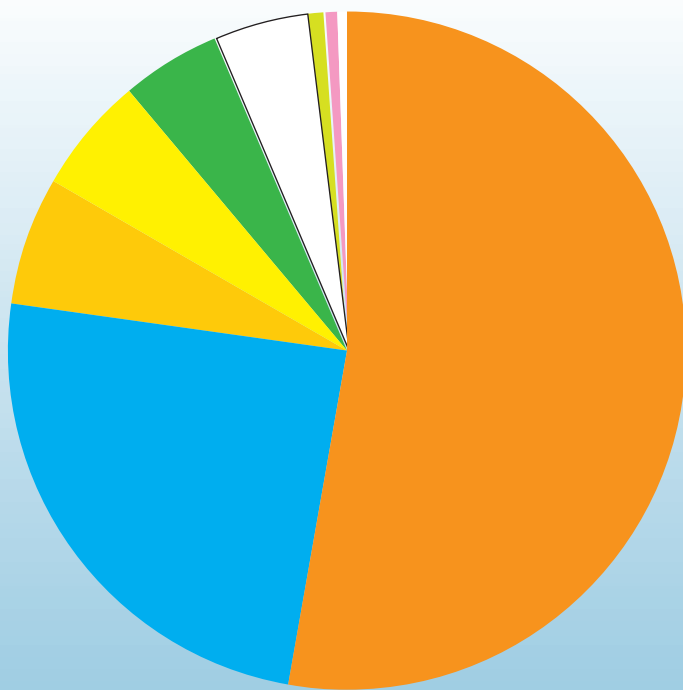

Marzo
2013

Nel mese indicato
abbiamo raccolto

1.331.140 kg

di rifiuti, di cui

626.400 kg

di differenziata

misure espresse in kg