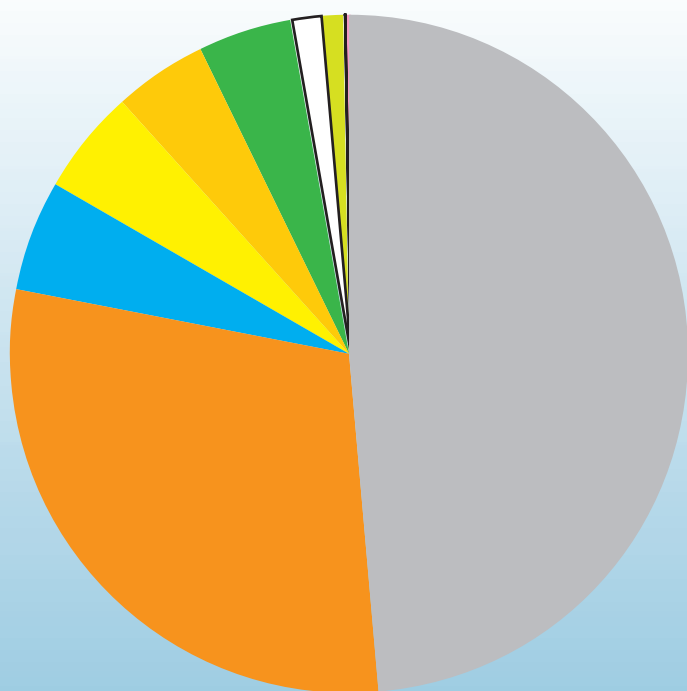

Marzo
2014

Nel mese indicato
abbiamo raccolto

1.303.280 kg

di rifiuti, di cui

667.960 kg

di differenziata

Indifferenziato	635.320
Umido organico	384.340
Plastica e metalli	69.380
Carta	64.900
Cartone	58.760
Vetro	57.160
Raee	2.620
batterie e accumulatori -	
Ingombranti	16.140
Verde	14.140
medicinali	520

misure espresse in kg