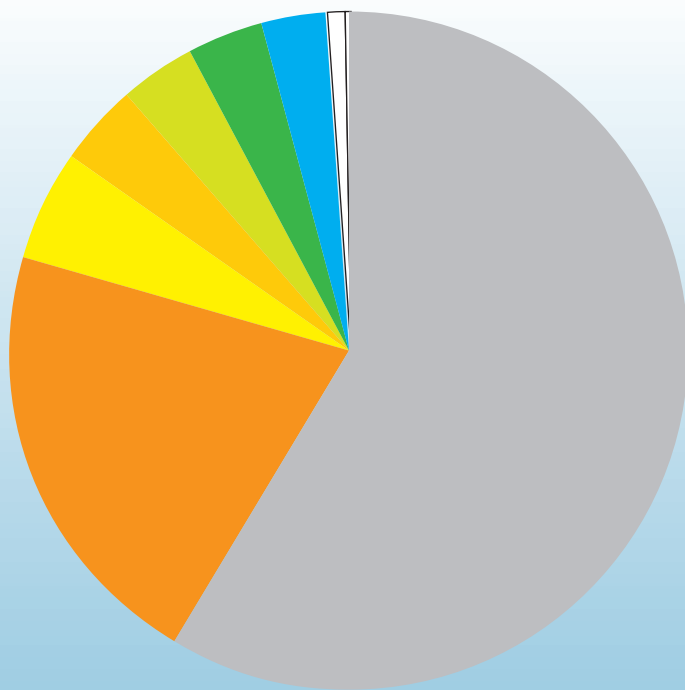

Marzo
2012

Nel mese indicato
abbiamo raccolto

1.607.340 kg

di rifiuti, di cui

663.640 kg

di differenziata

Indifferenziato	943.700
Umido organico	338.220
Plastica e metalli	49.320
Carta	85.700
Cartone	60.140
Vetro	54.680
Raee	2.260
Pneumatici	-
Ingombranti	13.500
Verde	59.820
Pile e farmaci	-

misure espresse in kg