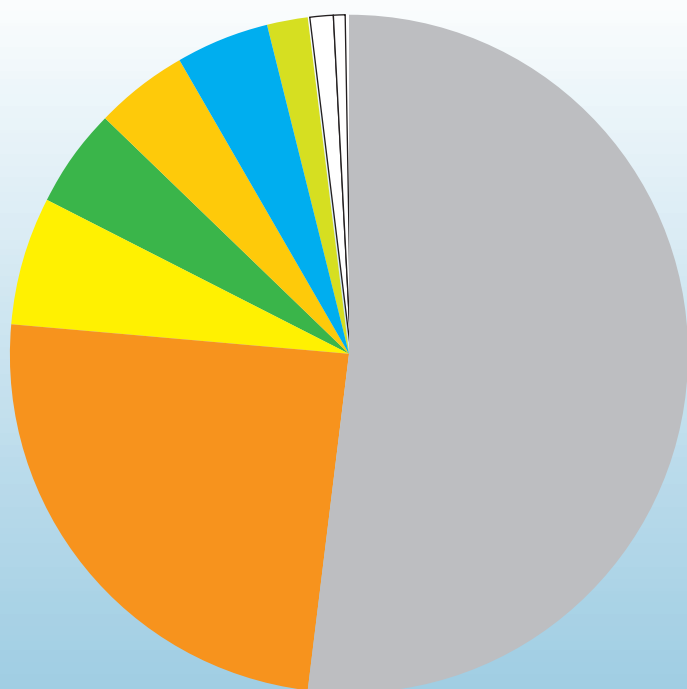

Novembre
2013

Nel mese indicato
abbiamo raccolto

1.328.340 kg

di rifiuti, di cui

637.960 kg

di differenziata

Indifferenziato	690.380
Umido organico	326.240
Plastica e metalli	58.500
Carta	79.620
Cartone	58.780
Vetro	65.780
Raee	6.420
Pneumatici	600
Ingombranti	16.860
Verde	23.700
Medicinali	1.460

misure espresse in kg