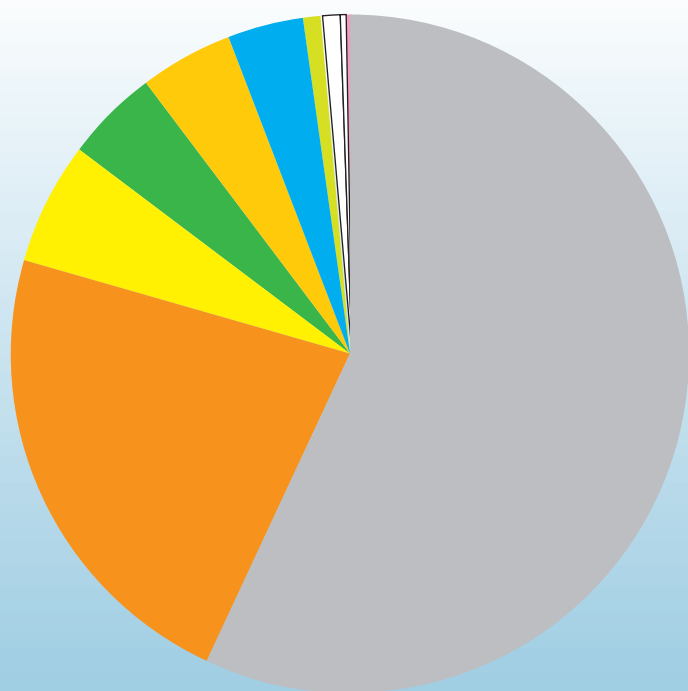

Novembre
2012

Nel mese indicato
abbiamo raccolto

1.428.240 kg

di rifiuti, di cui

611.960 kg

di differenziata

misure espresse in kg