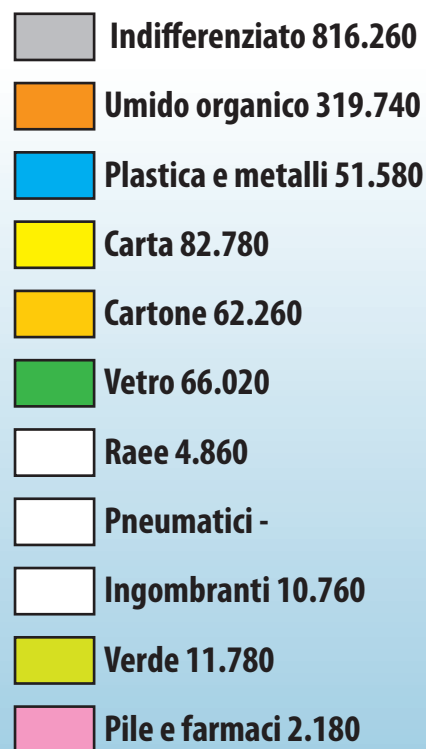

Novembre
2012

Nel mese indicato
abbiamo raccolto

1.428.240 kg

di rifiuti, di cui

611.960 kg

di differenziata

misure espresse in kg