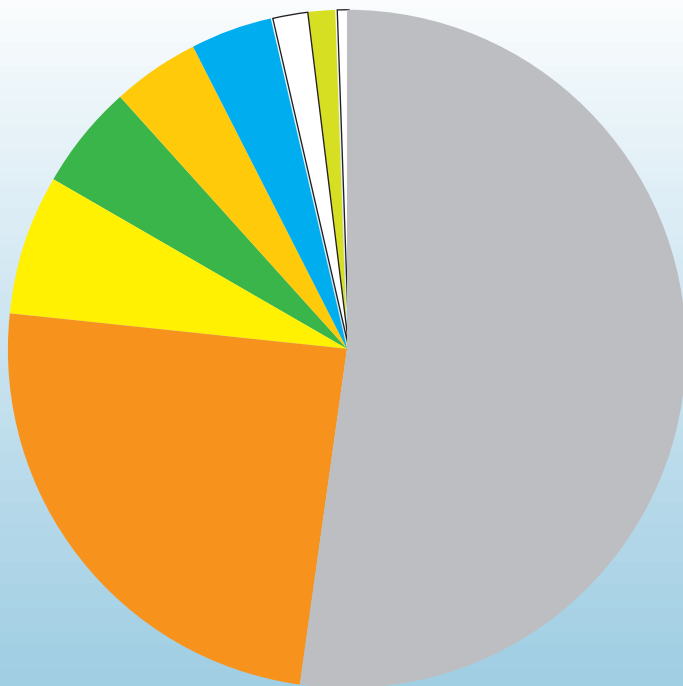

Ottobre
2013

Nel mese indicato
abbiamo raccolto

1.485.400 kg

di rifiuti, di cui

709.220 kg

di differenziata

Indifferenziato	776.180
Umido organico	363.900
Plastica e metalli	59.840
Carta	100.580
Cartone	62.420
Vetro	72.440
Raee	5.240
Pneumatici -	
Ingombranti	24.340
Verde	20.460
oli e grassi -	

misure espresse in kg