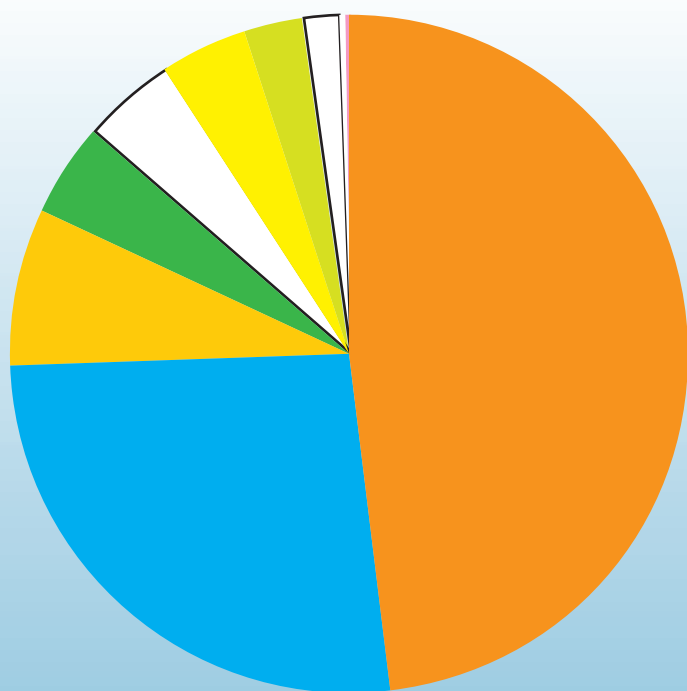

Ottobre  
**2014**

Nel mese indicato  
abbiamo raccolto

**1.506.660 kg**

di rifiuti, di cui

**778.780 kg**

di differenziata

misure espresse in kg