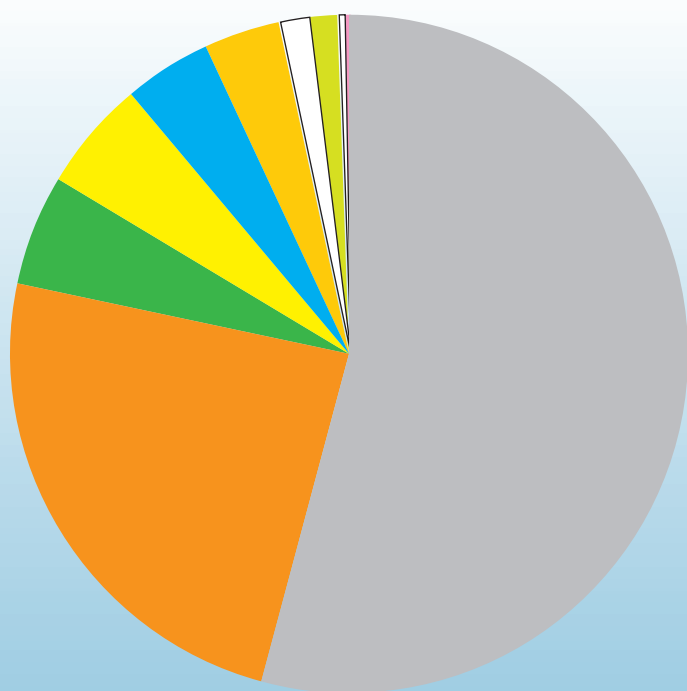

Settembre
2013

Nel mese indicato
abbiamo raccolto

1.576.390 kg

di rifiuti, di cui

720.530 kg

di differenziata

Indifferenziato	855.360
Umido organico	377.620
Plastica e metalli	69.160
Carta	82.820
Cartone	53.140
Vetro	85.340
Raee	6.080
Pneumatici -	
Ingombranti	25.880
Verde	19.840
Oli e grassi commestibili	650

misure espresse in kg