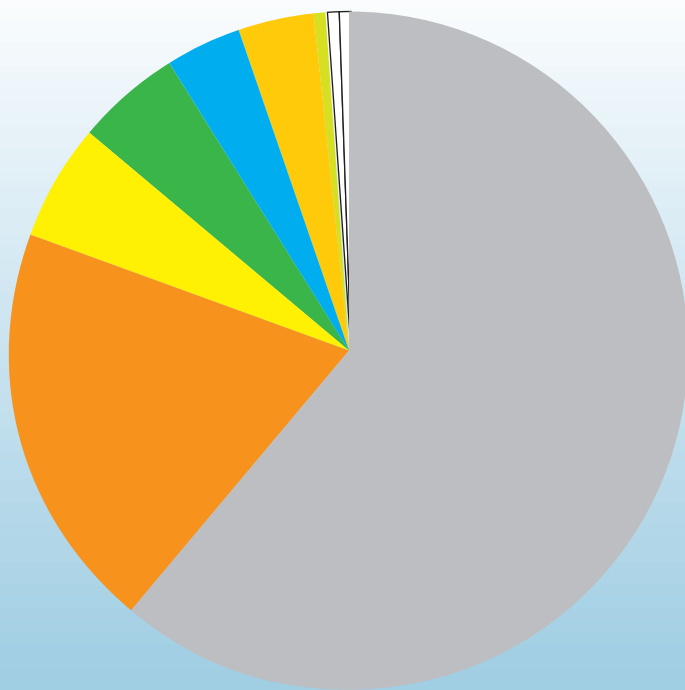

Settembre
2012

Nel mese indicato
abbiamo raccolto

1.718.620 kg

di rifiuti, di cui

667.720 kg

di differenziata

| | |
|--------------------|-----------|
| Indifferenziato | 1.050.900 |
| Umido organico | 336.440 |
| Plastica e metalli | 64.220 |
| Carta | 96.100 |
| Cartone | 59.440 |
| Vetro | 84.200 |
| Raee | 7.040 |
| Pneumatici | - |
| Ingombranti | 9.780 |
| Verde | 10.460 |
| Pile e farmaci | - |

misure espresse in kg