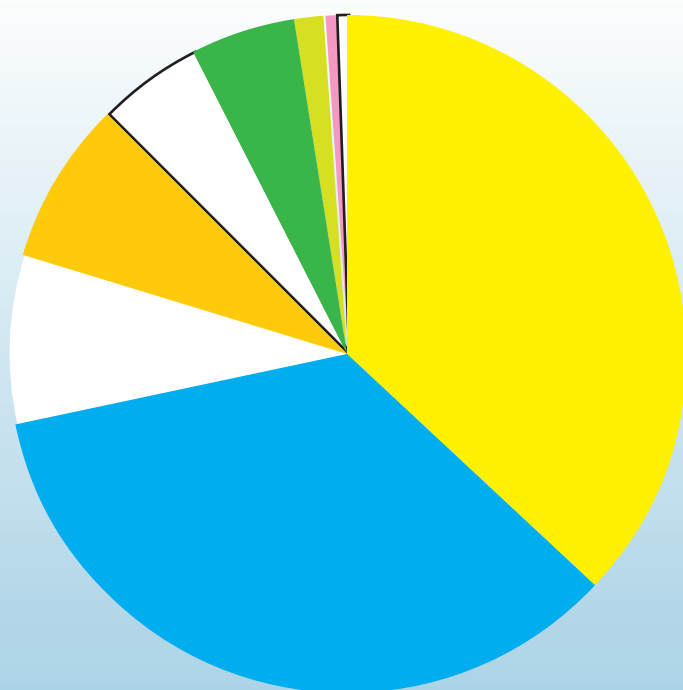

Luglio
2017

Nel mese indicato
abbiamo raccolto

1.909.710 kg

di rifiuti, di cui

1.245.550 kg

di differenziata

misure espresse in kg