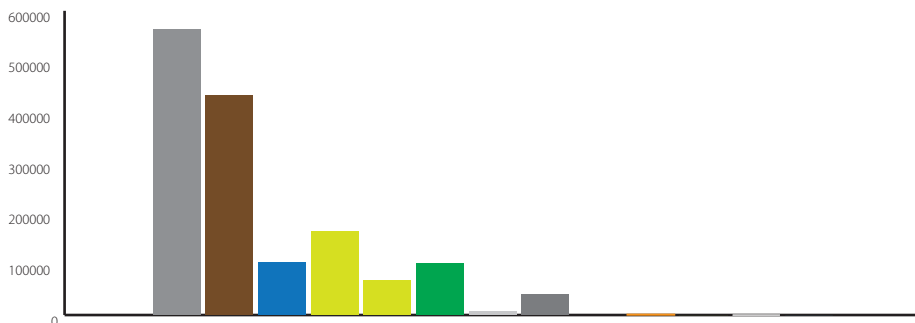

2017

ottobre

Nel mese indicato abbiamo raccolto

1.414.220 kg

di rifiuti di cui

850.500 kg

di differenziata

	Rifiuti misti costr.e demoliz.	0.00
	Medicinali	0.00
	Verde	0.00
	Oli e Grassi	1.500
	Pneumatici	600
	Ingombranti	40.060
	Raee	7.420
	Vetro	101.240
	Cartone	68.650
	Carta	95.330
	Plastica e metalli	102.780
	Umido	432.920
	Indifferenziato	563.720