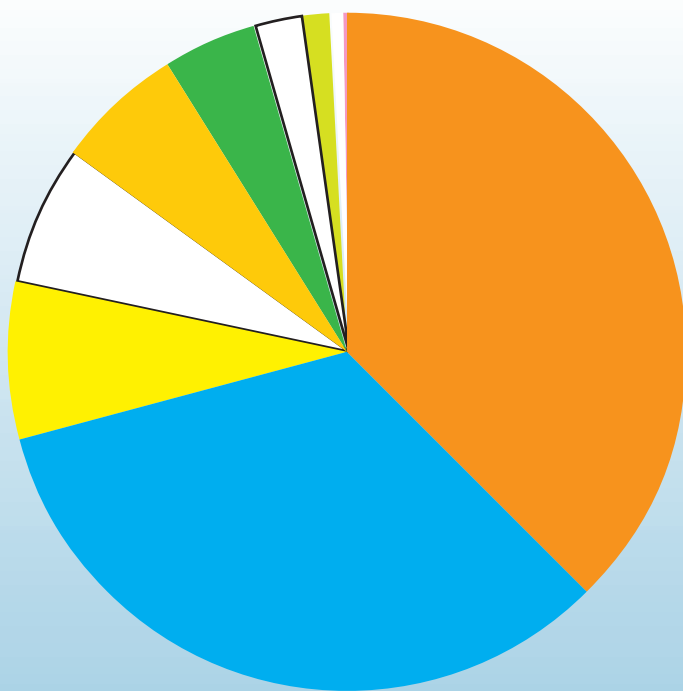

Aprile
2017

Nel mese indicato
abbiamo raccolto

1.392.490 kg

di rifiuti, di cui

867.490 kg

di differenziata

misure espresse in kg

	Indifferenziato 525.000
	Umido organico 464.020
	Plastica e metalli 102.870
	Carta 84.670
	Cartone 62.780
	Vetro 93.950
	Raee 8.600
	Ingombranti 29.140
	Verde 19.400
	Oli e grassi 1.000
	Pneumatici 1.060