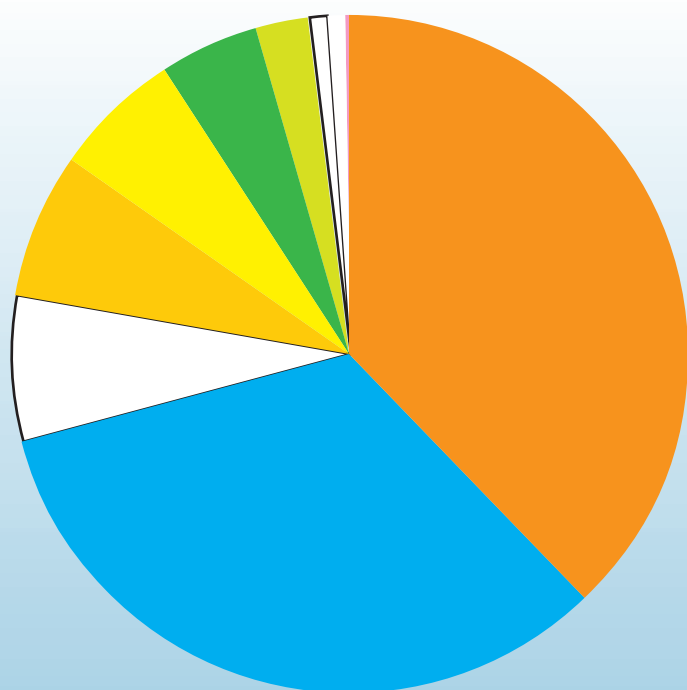

Febbraio
2017

Nel mese indicato
abbiamo raccolto

1.218.200 kg

di rifiuti, di cui

756.500 kg

di differenziata

misure espresse in kg