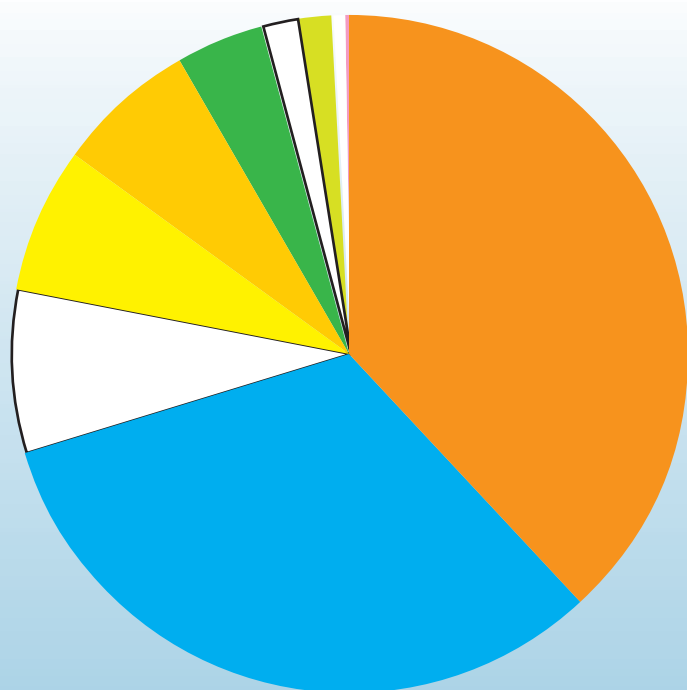

Gennaio
2017

Nel mese indicato
abbiamo raccolto

1.304.270 kg

di rifiuti, di cui

815.830 kg

di differenziata

misure espresse in kg