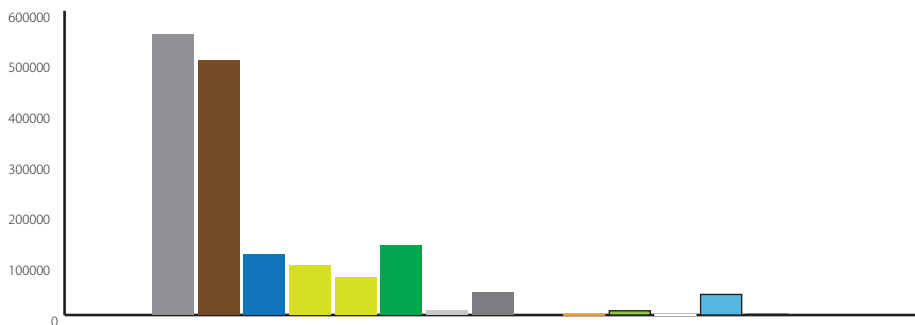

2018

Settembre

Nel mese indicato abbiamo raccolto

1.590.030 kg

di rifiuti di cui

1.036.090 kg

di differenziata

	Batterie e accumulatori 560
	Metalli 1.460
	Rifiuti misti costr.e demoliz. 40.600
	Medicinali 200
	Verde 8.380
	Oli e Grassi 800
	Pneumatici 880
	Ingombranti 45.240
	Raee 8.180
	Vetro 137.370
	Cartone 73.860
	Carta 97.430
	Plastica e metalli 118.670
	Umido 502.460
	Indifferenziato 553.940