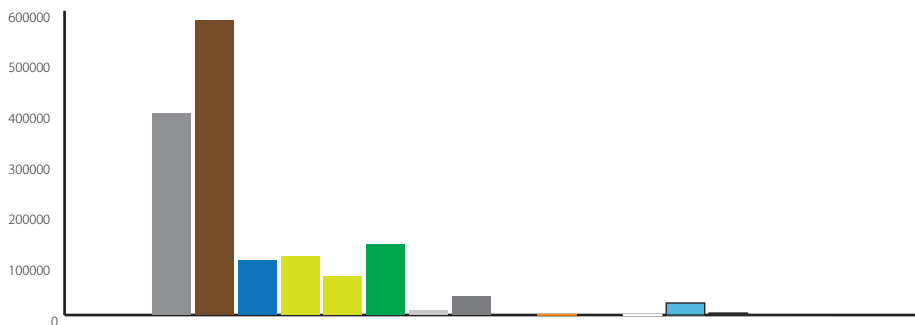

2020

Ottobre

Nel mese indicato abbiamo raccolto

1.530.490 kg

di rifiuti di cui

1.159.850 kg

di differenziata

	Residui della pulizia stradale	69.720
	Batterie -	
	Metalli	3.320
	Rifiuti misti costr.e demoliz.	52.100
	Medicinali	580
	Verde	28.820
	Oli e Grassi	1.250
	Pneumatici	500
	Ingombranti	36.750
	Raee	12.700
	Vetro	144.610
	Cartone	97.380
	Carta	99.070
	Plastica e metalli	107.190
	Umido	505.860
	Indifferenziato	370.640