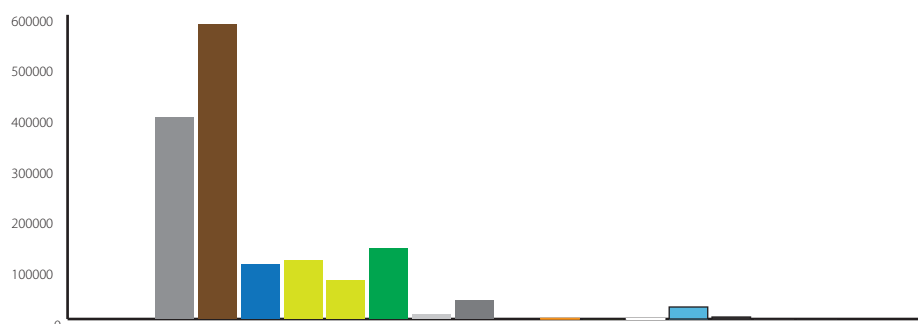

2020

Dicembre

Nel mese indicato abbiamo raccolto

1.469.060 kg

di rifiuti di cui

1.052.300 kg

di differenziata

	Residui della pulizia stradale 47.370
	Batterie -
	Metalli 2.360
	Rifiuti misti costr.e demoliz. 36.100
	Medicinali 460
	Verde 25.780
	Oli e Grassi -
	Pneumatici 580
	Ingombranti 39.150
	Raee 13.140
	Vetro 92.470
	Cartone 101.600
	Carta 123.400
	Plastica e metalli 100.250
	Umido 469.640
	Indifferenziato 416.760